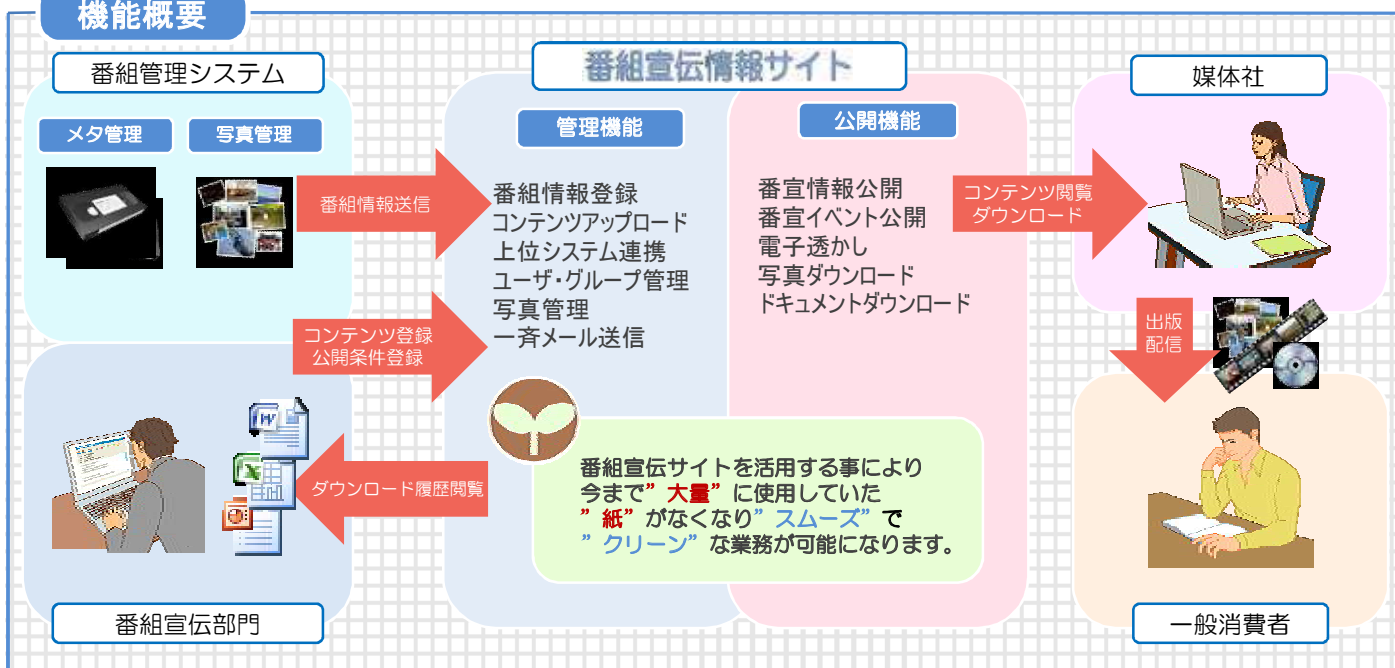

番組宣伝情報サイト

ばんぐみ★なび。

番組宣伝情報サイトとは??

Publicity Site of TV Programs

番組宣伝業務をサポートするシステムです。
 新聞社、雑誌社、配信社などに番組のハイライト情報、内容解説、ラテ、EPG、番宣写真、各種発表資料などの公開・配布が可能です。

【使用例】
テレビ東京

更新情報

先取り情報

編成表

写真

ラテ

リリース資料

番組宣伝業務を強力にサポート!

機能概要

番組宣伝情報サイト 7 の機能

- ① 先取り情報
番組記者会見の情報や番組のラインアップ
- ② オススメ番組
GH・PTの番組を中心としたオススメ番組の情報
- ③ 更新情報
サイトに公開された番組情報の更新一覧
- ④ 全番組
全放送番組の情報
- ⑤ ラテ情報
ラテの決定表・追訂表
- ⑥ カレンダー
記者会見やスポーツ中継などのスケジュール
- ⑦ 社内情報共有機能（社内用画像）
番組宣伝に利用する画像の社内受け渡し（電子透かし機能あり）

ばんぐみ★なび。とは

番組宣伝情報サイトの
愛称になります。
親しみを持って
呼んでもらえる様に、
平仮名で名前をつけました。

番組宣伝情報サイト 7 の特徴

- ① 番宣情報・素材配信の効率化とコスト削減
郵送していた番宣情報・素材を電子ファイルで配信します
- ② 詳細な公開指定
公開先や公開期間など詳細な公開指定をすることができます
- ③ 個人、グループ単位の権限設定
ユーザーをグループ管理しグループ毎に機能をカスタマイズできます
- ④ 放送日、番組名及び全文検索が可能
必要な番組情報を素早く簡単に取得できます
- ⑤ 写真ダウンロード時に、キャプション、電子透かしの自動付加
ユーザーの素材管理をサポート、また、素材の不正流出を抑制できます
- ⑥ 上位システムとの連携による情報の有効活用
オンラインで他システムからのデータ取込・活用が可能です
- ⑦ メールの一斉送信
ユーザーに対してグループ単位でメールを一斉送信できます